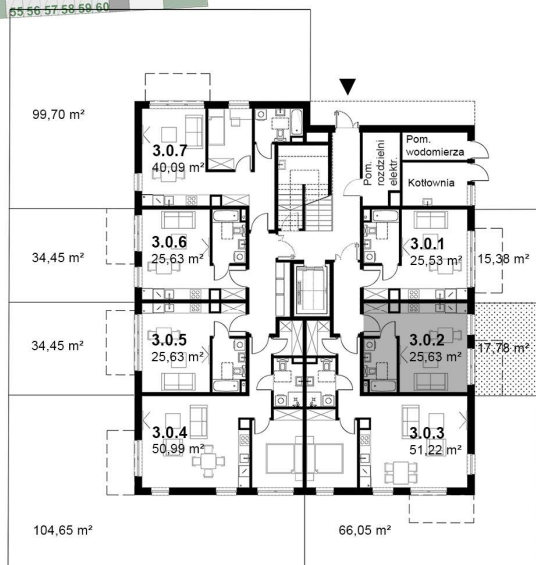

KARDAMONOWA

Zagospodarowanie terenu

Rzut parteru

Numer lokalu: 3.0.2

Lokalizacja: ul. Kardamonowa, Wrocław
 Numer budynku: D3
 Wysokość kondygnacji: 2,80 m

Kondygnacja: parter
 Powierzchnia mieszkania: 25,63 m²
 Powierzchnia ogrodu: 17,78 m²