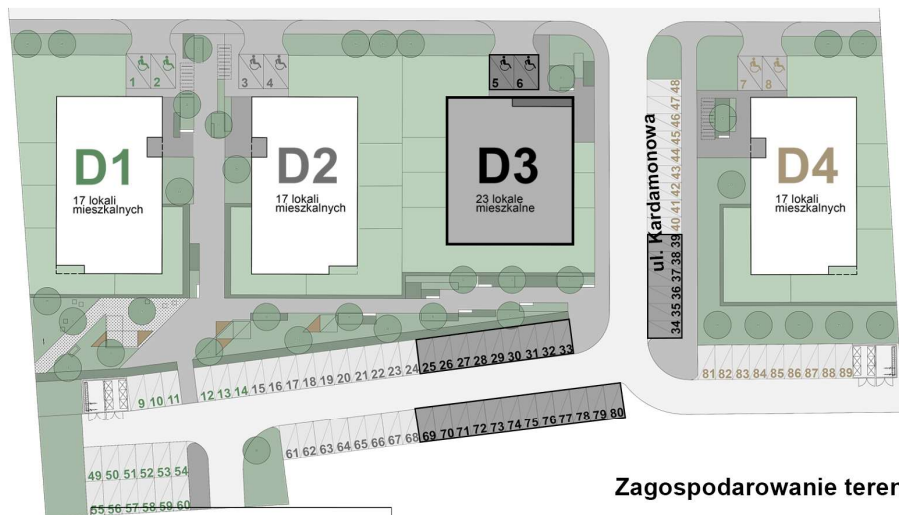

KARDAMONOWA

Zagospodarowanie terenu

Rzut parteru

Numer lokalu: 3.0.2

Lokalizacja: ul. Kardamonowa, Wrocław
 Numer budynku: D3
 Wysokość kondygnacji: 2,80 m

Kondygnacja: parter
 Powierzchnia mieszkania: 25,63 m²
 Powierzchnia ogrodu: 17,78 m²