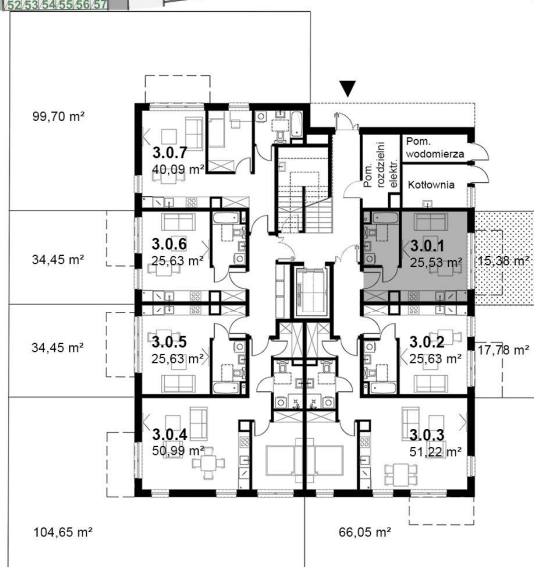

KARDAMONOWA

Rzut parteru

## Numer lokalu: 3.0.1

**Lokalizacja:** ul. Kardamonowa, Wrocław  
**Numer budynku:** D3  
**Wysokość kondygnacji:** 2,80 m

**Kondygnacja:** parter  
**Powierzchnia mieszkania:** 25,53 m<sup>2</sup>  
**Powierzchnia ogrodu:** 15,38 m<sup>2</sup>