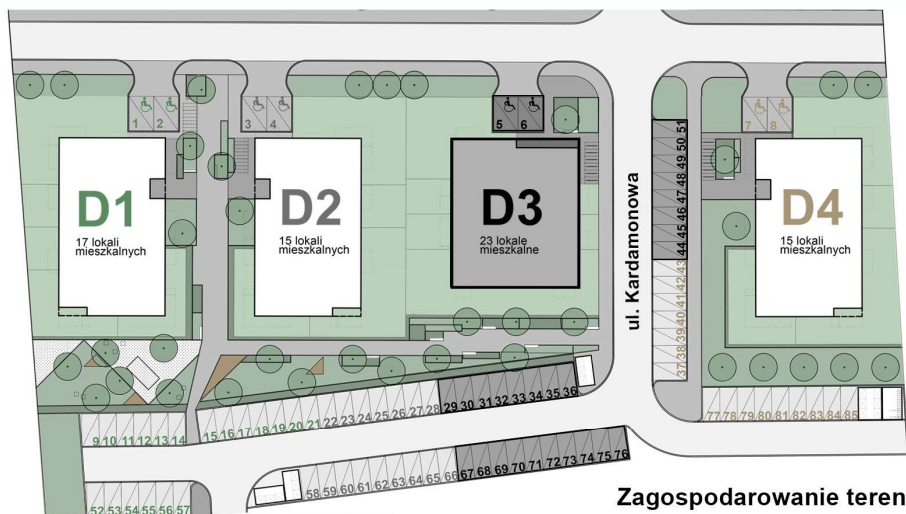

KARDAMONOWA

Rzut parteru

## Numer lokalu: 3.0.1

**Lokalizacja:** ul. Kardamonowa, Wrocław  
**Numer budynku:** D3  
**Wysokość kondygnacji:** 2,80 m

**Kondygnacja:** parter  
**Powierzchnia mieszkania:** 25,53 m<sup>2</sup>  
**Powierzchnia ogrodu:** 15,38 m<sup>2</sup>