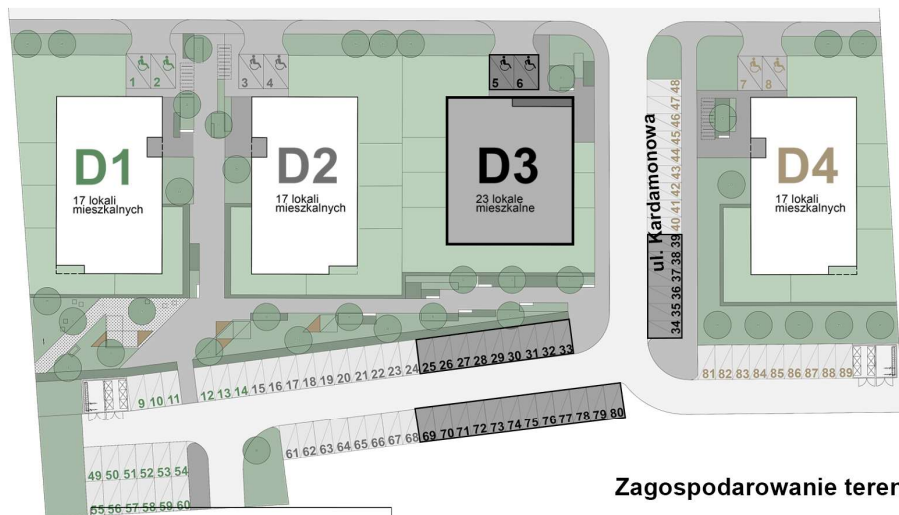

KARDAMONOWA

Zagospodarowanie terenu

Rzut parteru

Numer lokalu: 3.0.1

Lokalizacja: ul. Kardamonowa, Wrocław
 Numer budynku: D3
 Wysokość kondygnacji: 2,80 m

Kondygnacja: parter
 Powierzchnia mieszkania: 25,53 m²
 Powierzchnia ogrodu: 15,38 m²