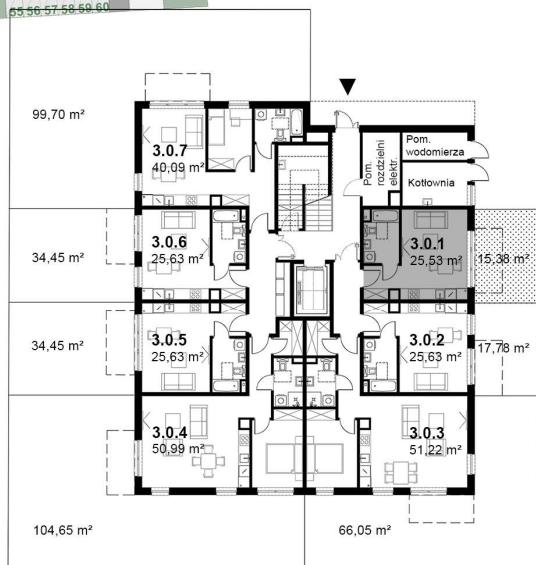

KARDAMONOWA

Zagospodarowanie terenu

Rzut parteru

Numer lokalu: 3.0.1

Lokalizacja: ul. Kardamonowa, Wrocław
 Numer budynku: D3
 Wysokość kondygnacji: 2,80 m

Kondygnacja: parter
 Powierzchnia mieszkania: 25,53 m²
 Powierzchnia ogrodu: 15,38 m²