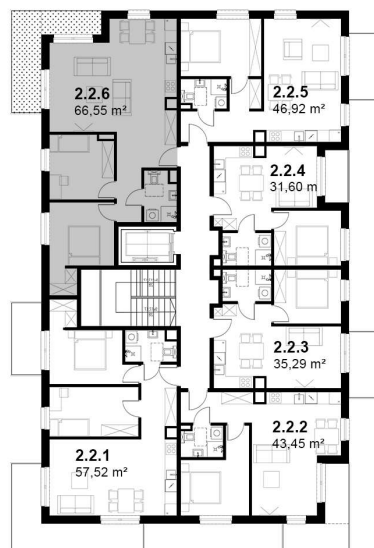

KARDAMONOWA

Rzut 2. piętra

Numer lokalu: 2.2.6

Lokalizacja: ul. Kardamonowa, Wrocław
Numer budynku: D2
Wysokość kondygnacji: 2,70 m

Kondygnacja: 2. piętro
Powierzchnia mieszkania: 66,55 m²
Powierzchnia balkonu: 9,45 m²