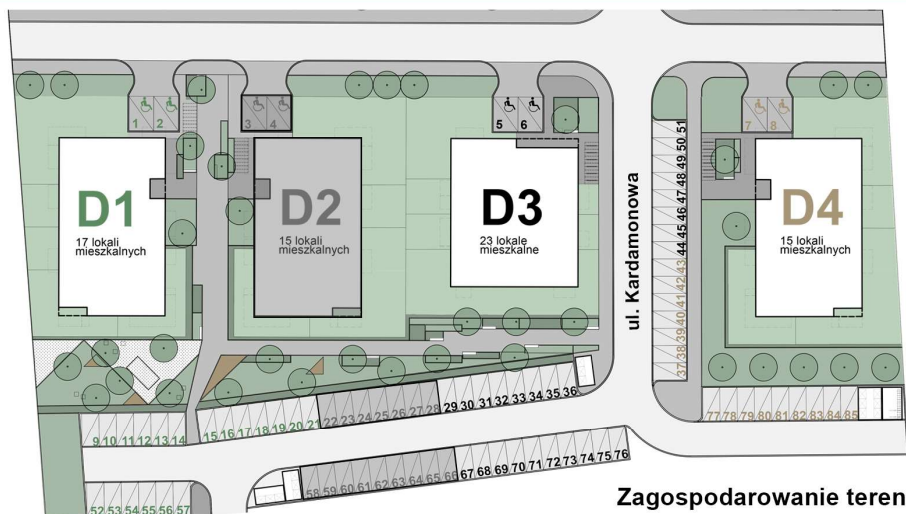

KARDAMONOWA

Rzut 2. piętra

Numer lokalu: 2.2.6

Lokalizacja: ul. Kardamonowa, Wrocław
Numer budynku: D2
Wysokość kondygnacji: 2,70 m

Kondygnacja: 2. piętro
Powierzchnia mieszkania: 66,55 m²
Powierzchnia balkonu: 9,45 m²