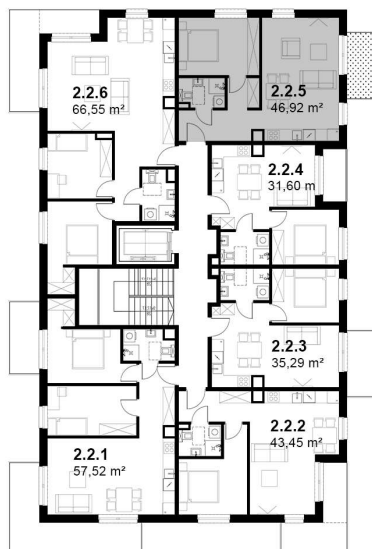

KARDAMONOWA

Zagospodarowanie terenu

Rzut 2. piętra

Numer lokalu: 2.2.5

Lokalizacja: ul. Kardamonowa, Wrocław
Numer budynku: D2
Wysokość kondygnacji: 2,70 m

Kondygnacja: 2. piętro
Powierzchnia mieszkania: 46,92 m²
Powierzchnia balkonu: 4,89 m²