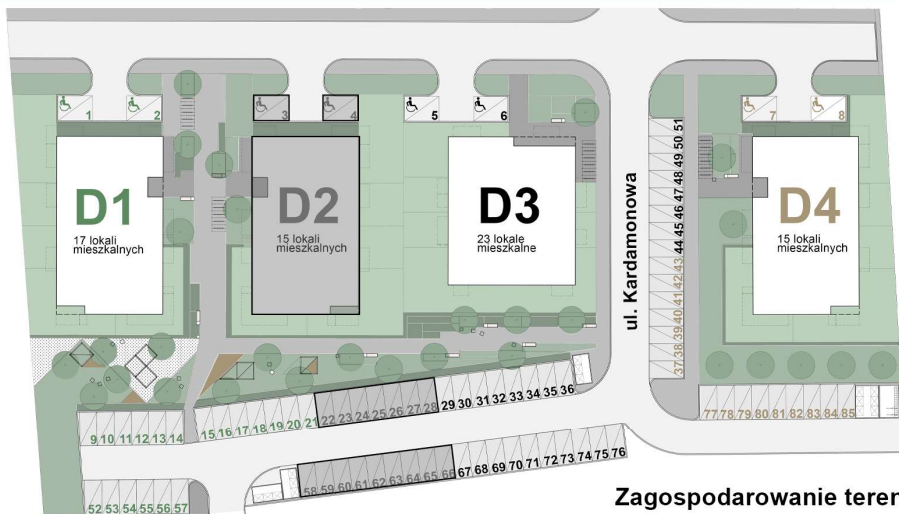

KARDAMONOWA

Zagospodarowanie terenu

Rzut 2. piętra

Numer lokalu: 2.2.5

Lokalizacja: ul. Kardamonowa, Wrocław
Numer budynku: D2
Wysokość kondygnacji: 2,70 m

Kondygnacja: 2. piętro
Powierzchnia mieszkania: 46,92 m²
Powierzchnia balkonu: 4,89 m²