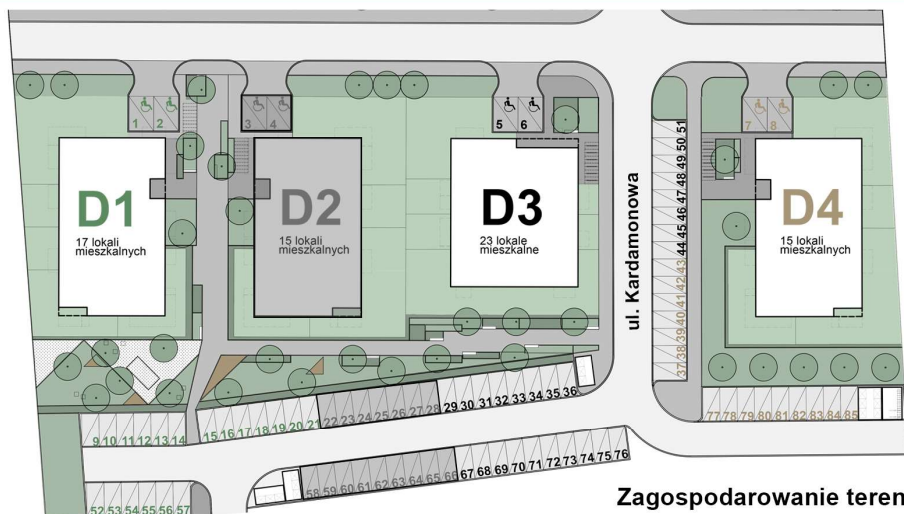

KARDAMONOWA

Zagospodarowanie terenu

Rzut 2. piętra

Numer lokalu: 2.2.5

Lokalizacja: ul. Kardamonowa, Wrocław
Numer budynku: D2
Wysokość kondygnacji: 2,70 m

Kondygnacja: 2. piętro
Powierzchnia mieszkania: 46,92 m²
Powierzchnia balkonu: 4,89 m²