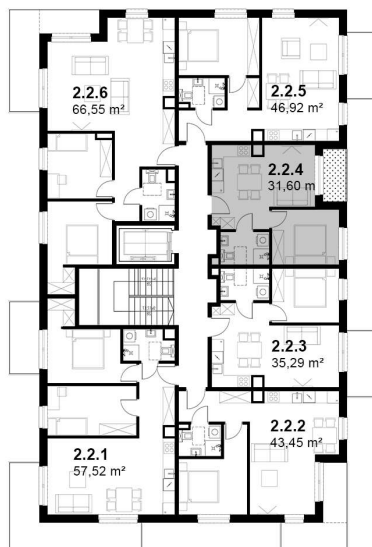

KARDAMONOWA

Rzut 2. piętra

## Numer lokalu: 2.2.4

**Lokalizacja:** ul. Kardamonowa, Wrocław  
**Numer budynku:** D2  
**Wysokość kondygnacji:** 2,70 m

**Kondygnacja:** 2. piętro  
**Powierzchnia mieszkania:** 31,60 m<sup>2</sup>  
**Powierzchnia loggii:** 2,86 m<sup>2</sup>