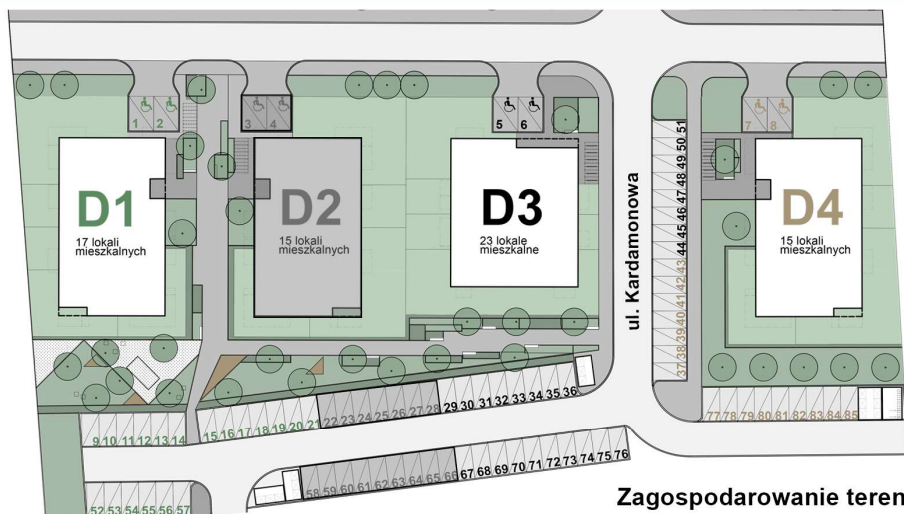

KARDAMONOWA

Rzut 2. piętra

## Numer lokalu: 2.2.4

**Lokalizacja:** ul. Kardamonowa, Wrocław  
**Numer budynku:** D2  
**Wysokość kondygnacji:** 2,70 m

**Kondygnacja:** 2. piętro  
**Powierzchnia mieszkania:** 31,60 m<sup>2</sup>  
**Powierzchnia loggii:** 2,86 m<sup>2</sup>