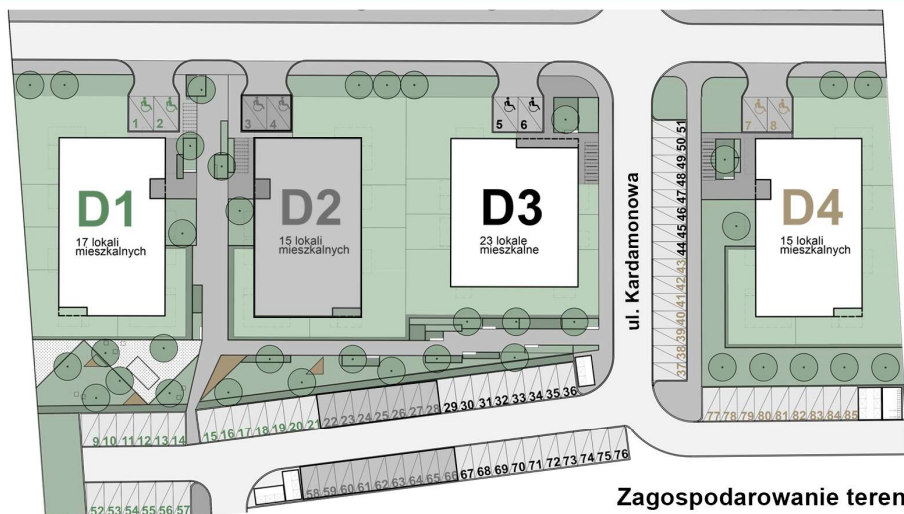

KARDAMONOWA

Zagospodarowanie terenu

Rzut 2. piętra

## Numer lokalu: 2.2.3

Lokalizacja: ul. Kardamonowa, Wrocław  
Numer budynku: D2  
Wysokość kondygnacji: 2,70 m

Kondygnacja: 2. piętro  
Powierzchnia mieszkania: 35,29 m<sup>2</sup>  
Powierzchnia balkonu: 4,90 m<sup>2</sup>