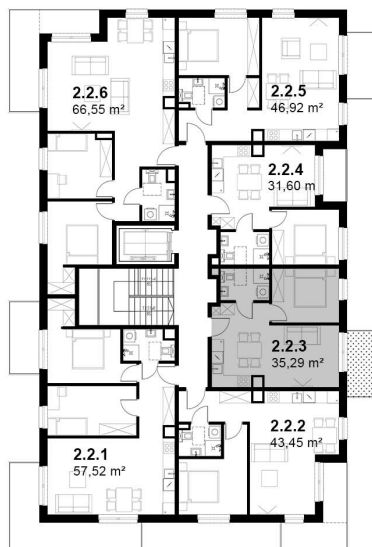

KARDAMONOWA

Zagospodarowanie terenu

Rzut 2. piętra

## Numer lokalu: 2.2.3

Lokalizacja: ul. Kardamonowa, Wrocław  
Numer budynku: D2  
Wysokość kondygnacji: 2,70 m

Kondygnacja: 2. piętro  
Powierzchnia mieszkania: 35,29 m<sup>2</sup>  
Powierzchnia balkonu: 4,90 m<sup>2</sup>