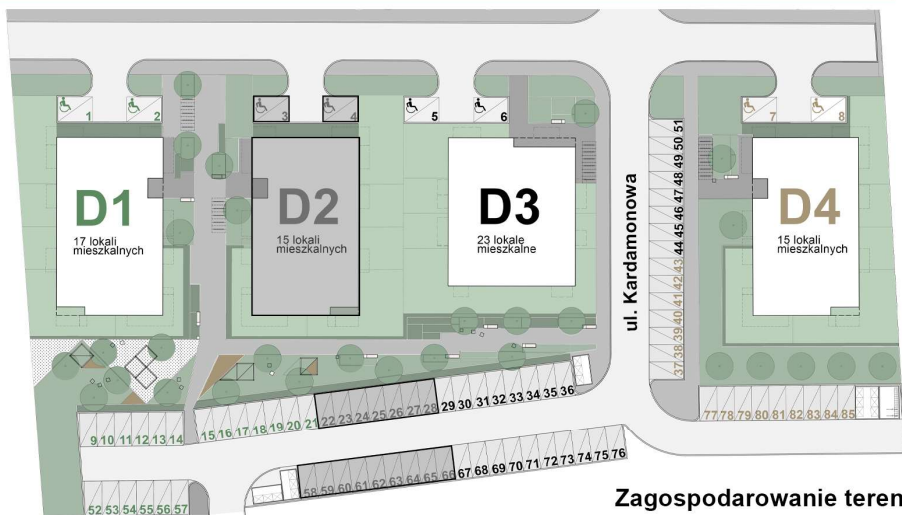

KARDAMONOWA

Zagospodarowanie terenu

Rzut 2. piętra

Numer lokalu: 2.2.2

Lokalizacja: ul. Kardamonowa, Wrocław
Numer budynku: D2
Wysokość kondygnacji: 2,70 m

Kondygnacja: 2. piętro
Powierzchnia mieszkania: 43,45 m²
Powierzchnia balkonu: 8,27 m²