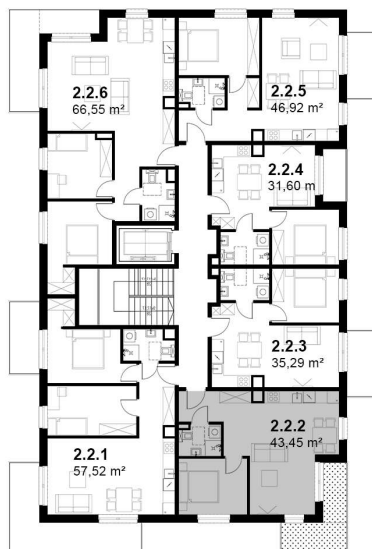

KARDAMONOWA

Zagospodarowanie terenu

Rzut 2. piętra

Numer lokalu: 2.2.2

Lokalizacja: ul. Kardamonowa, Wrocław
Numer budynku: D2
Wysokość kondygnacji: 2,70 m

Kondygnacja: 2. piętro
Powierzchnia mieszkania: 43,45 m²
Powierzchnia balkonu: 8,27 m²