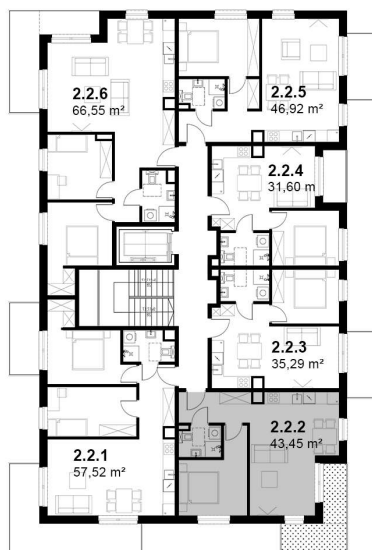

KARDAMONOWA

Rzut 2. piętra

## Numer lokalu: 2.2.2

Lokalizacja: ul. Kardamonowa, Wrocław

Numer budynku: D2

Wysokość kondygnacji: 2,70 m

Kondygnacja: 2. piętro

Powierzchnia mieszkania: 43,45 m<sup>2</sup>

Powierzchnia balkonu: 8,27 m<sup>2</sup>