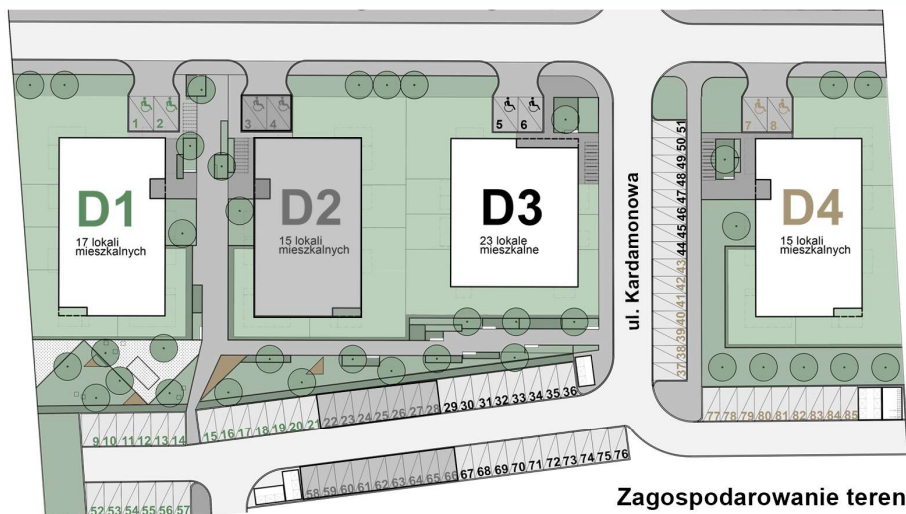

KARDAMONOWA

Rzut 2. piętra

## Numer lokalu: 2.2.2

Lokalizacja: ul. Kardamonowa, Wrocław

Numer budynku: D2

Wysokość kondygnacji: 2,70 m

Kondygnacja: 2. piętro

Powierzchnia mieszkania: 43,45 m<sup>2</sup>

Powierzchnia balkonu: 8,27 m<sup>2</sup>