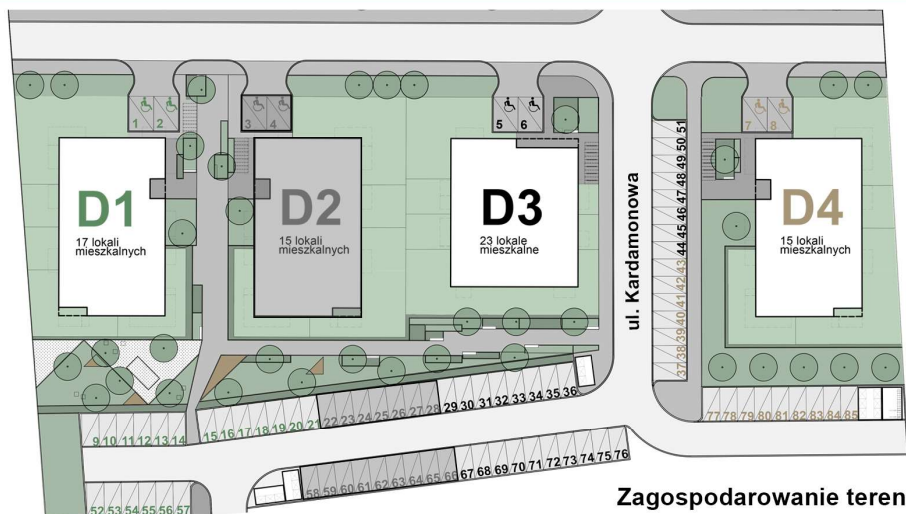

KARDAMONOWA

Rzut 1. piętra

## Numer lokalu: 2.1.4

**Lokalizacja:** ul. Kardamonowa, Wrocław  
**Numer budynku:** D2  
**Wysokość kondygnacji:** 2,70 m

**Kondygnacja:** 1. piętro  
**Powierzchnia mieszkania:** 35,29 m<sup>2</sup>  
**Powierzchnia balkonu:** 4,90 m<sup>2</sup>