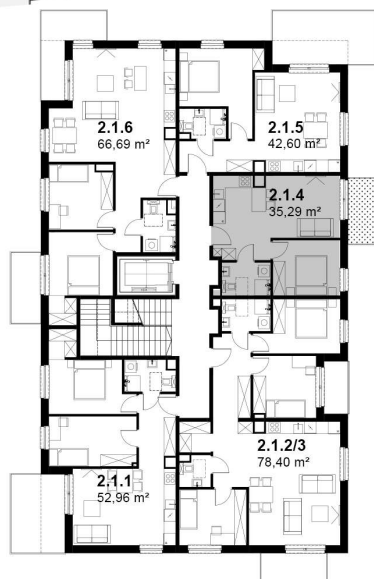

KARDAMONOWA

Rzut 1. piętra

## Numer lokalu: 2.1.4

**Lokalizacja:** ul. Kardamonowa, Wrocław  
**Numer budynku:** D2  
**Wysokość kondygnacji:** 2,70 m

**Kondygnacja:** 1. piętro  
**Powierzchnia mieszkania:** 35,29 m<sup>2</sup>  
**Powierzchnia balkonu:** 4,90 m<sup>2</sup>