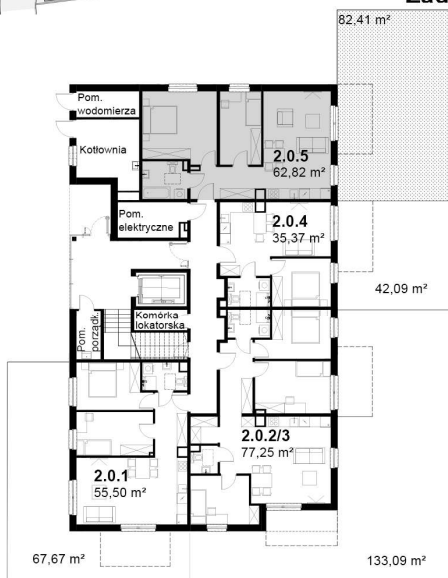

KARDAMONOWA

Zaospodarzenie terenu

Rzut parteru

Numer lokalu: 2.0.5

Lokalizacja: ul. Kardamonowa, Wrocław
Numer budynku: D2
Wysokość kondygnacji: 2,70 m

Kondygnacja: parter
Powierzchnia mieszkania: 62,82 m²
Powierzchnia ogrodu: 82,41 m²