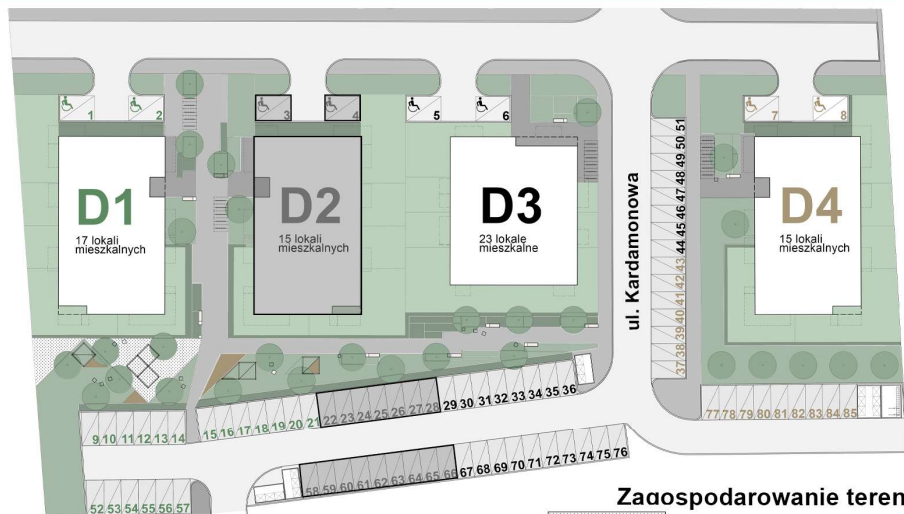

KARDAMONOWA

Zaospodarzenie terenu

Rzut parteru

Numer lokalu: 2.0.5

Lokalizacja: ul. Kardamonowa, Wrocław
Numer budynku: D2
Wysokość kondygnacji: 2,70 m

Kondygnacja: parter
Powierzchnia mieszkania: 62,82 m²
Powierzchnia ogrodu: 82,41 m²