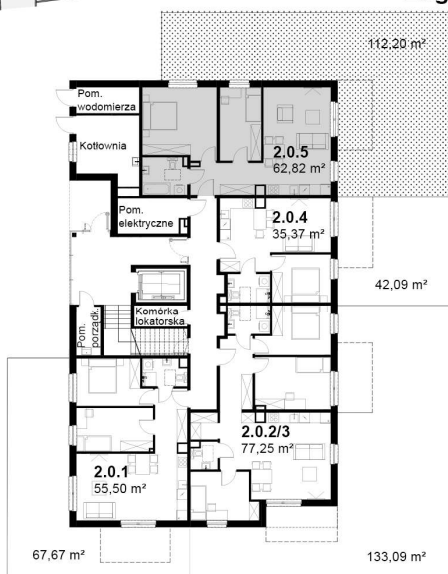

# KARDAMONOWA

Zagospodarowanie terenu

Rzut parteru

## Numer lokalu: 2.0.5

Lokalizacja: ul. Kardamonowa, Wrocław  
Numer budynku: D2  
Wysokość kondygnacji: 2,70 m

Kondygnacja: parter  
Powierzchnia mieszkania: 62,82 m<sup>2</sup>  
Powierzchnia ogrodu: 112,20 m<sup>2</sup>