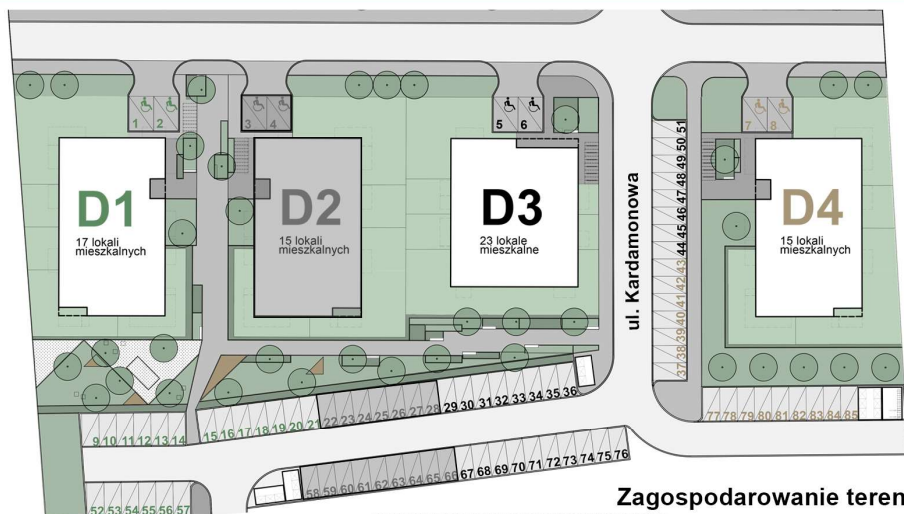

# KARDAMONOWA

Zagospodarowanie terenu

Rzut parteru

## Numer lokalu: 2.0.5

Lokalizacja: ul. Kardamonowa, Wrocław  
Numer budynku: D2  
Wysokość kondygnacji: 2,70 m

Kondygnacja: parter  
Powierzchnia mieszkania: 62,82 m<sup>2</sup>  
Powierzchnia ogrodu: 112,20 m<sup>2</sup>