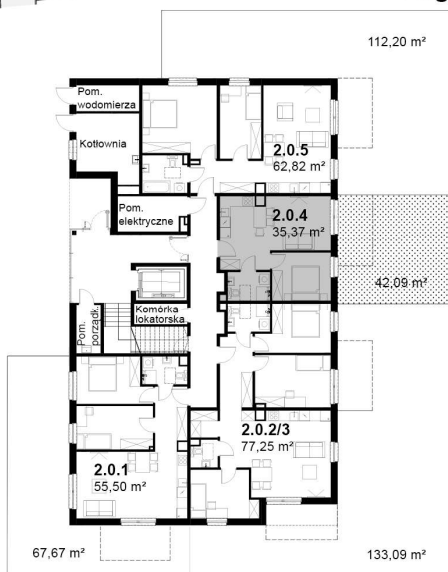

KARDAMONOWA

Zagospodarowanie terenu

Rzut parteru

Numer lokalu: 2.0.4

Lokalizacja: ul. Kardamonowa, Wrocław
Numer budynku: D2
Wysokość kondygnacji: 2,70 m

Kondygnacja: parter
Powierzchnia mieszkania: 35,37 m²
Powierzchnia ogrodu: 42,09 m²