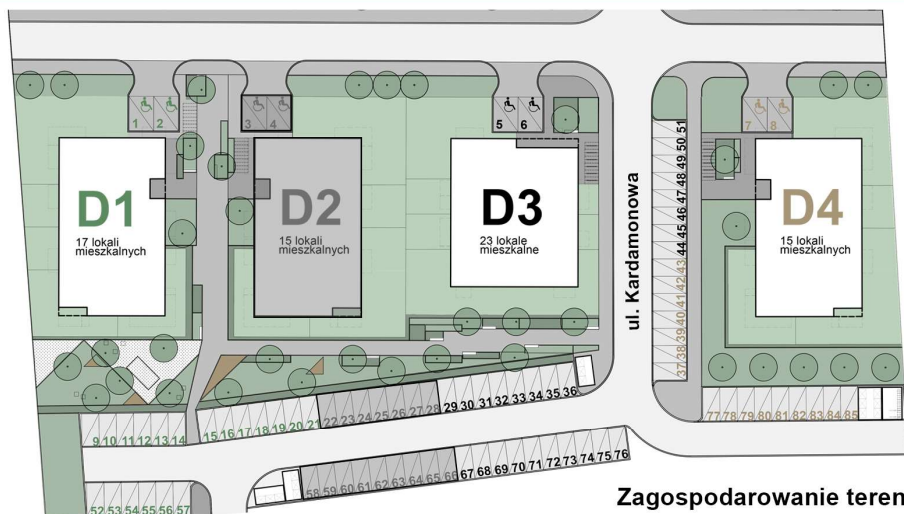

KARDAMONOWA

Zagospodarowanie terenu

Rzut parteru

Numer lokalu: 2.0.4

Lokalizacja: ul. Kardamonowa, Wrocław
Numer budynku: D2
Wysokość kondygnacji: 2,70 m

Kondygnacja: parter
Powierzchnia mieszkania: 35,37 m²
Powierzchnia ogrodu: 42,09 m²