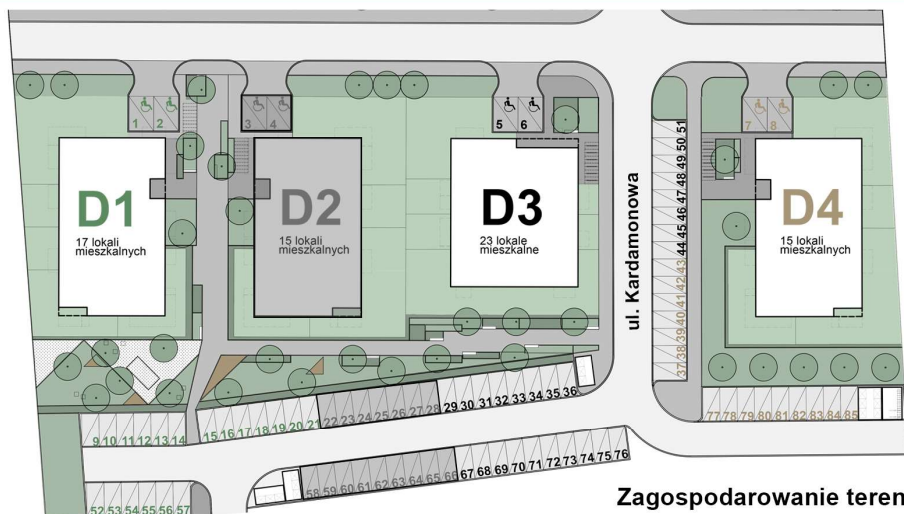

KARDAMONOWA

Rzut parteru

Numer lokalu: 2.0.2/3

Lokalizacja: ul. Kardamonowa, Wrocław
Numer budynku: D2
Wysokość kondygnacji: 2,70 m

Kondygnacja: parter
Powierzchnia mieszkania: 77,25 m²
Powierzchnia ogrodu: 133,09 m²