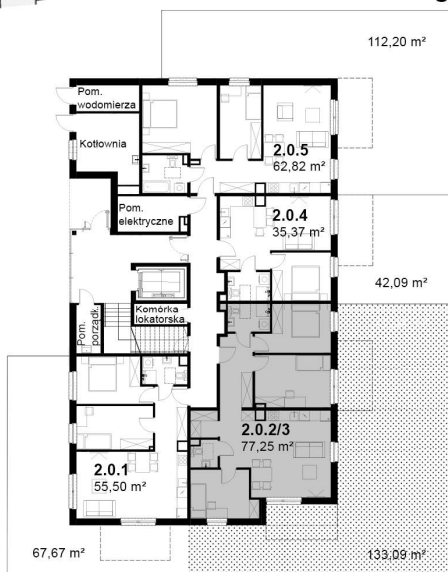

KARDAMONOWA

Rzut parteru

Numer lokalu: 2.0.2/3

Lokalizacja: ul. Kardamonowa, Wrocław
Numer budynku: D2
Wysokość kondygnacji: 2,70 m

Kondygnacja: parter
Powierzchnia mieszkania: 77,25 m²
Powierzchnia ogrodu: 133,09 m²