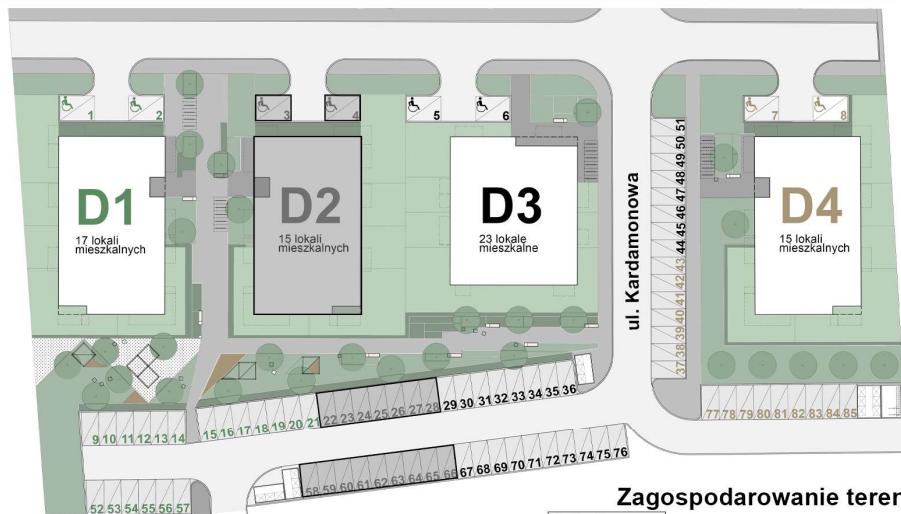

KARDAMONOWA

Zagospodarowanie terenu

Rzut parteru

## Numer lokalu: 2.0.2/3

Lokalizacja: ul. Kardamonowa, Wrocław  
Numer budynku: D2  
Wysokość kondygnacji: 2,70 m

Kondygnacja: parter  
Powierzchnia mieszkania: 77,25 m<sup>2</sup>  
Powierzchnia ogrodu: 125,13 m<sup>2</sup>