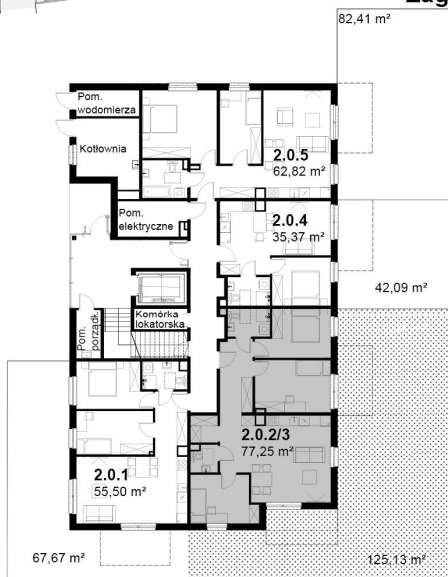

KARDAMONOWA

Zagospodarowanie terenu

Rzut parteru

## Numer lokalu: 2.0.2/3

Lokalizacja: ul. Kardamonowa, Wrocław  
Numer budynku: D2  
Wysokość kondygnacji: 2,70 m

Kondygnacja: parter  
Powierzchnia mieszkania: 77,25 m<sup>2</sup>  
Powierzchnia ogrodu: 125,13 m<sup>2</sup>