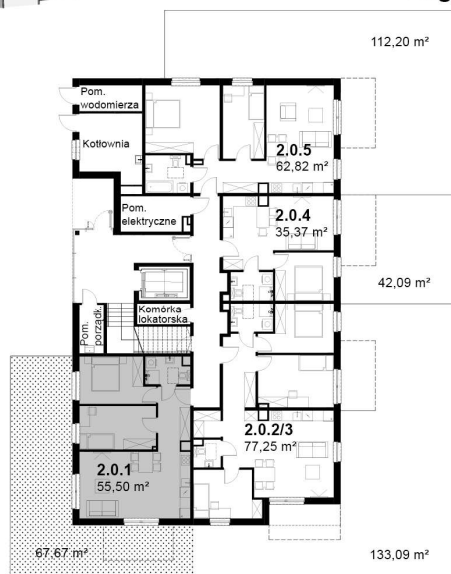

KARDAMONOWA

Zagospodarowanie terenu

Rzut parteru

Numer lokalu: 2.0.1

Lokalizacja: ul. Kardamonowa, Wrocław

Numer budynku: D2

Wysokość kondygnacji: 2,70 m

Kondygnacja: parter

Powierzchnia mieszkania: 55,50 m²

Powierzchnia ogrodu: 67,67 m²