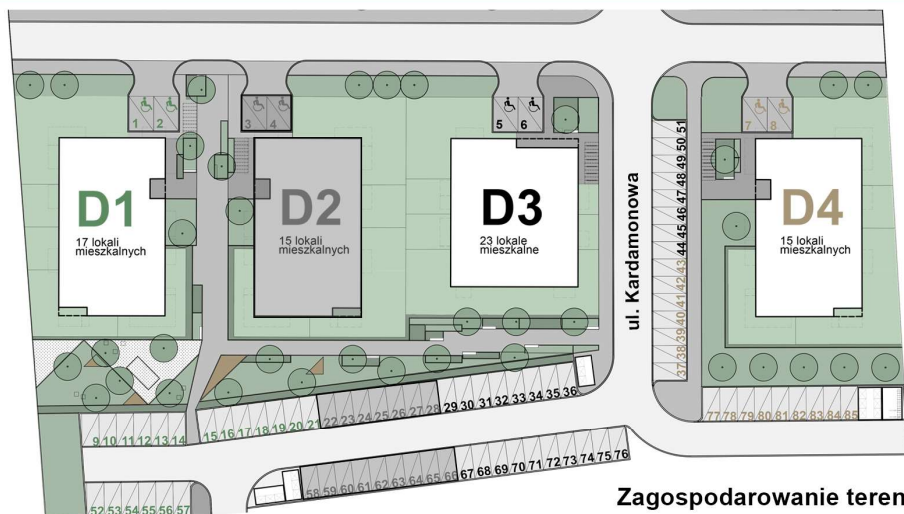

KARDAMONOWA

Zagospodarowanie terenu

Rzut parteru

Numer lokalu: 2.0.1

Lokalizacja: ul. Kardamonowa, Wrocław

Numer budynku: D2

Wysokość kondygnacji: 2,70 m

Kondygnacja: parter

Powierzchnia mieszkania: 55,50 m²

Powierzchnia ogrodu: 67,67 m²