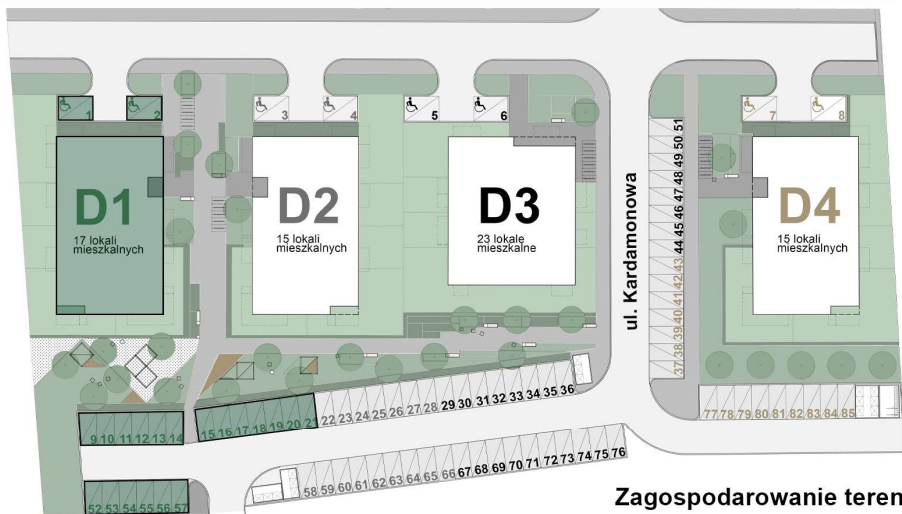

KARDAMONOWA

Zagospodarowanie terenu

Rzut 2. piętra

## Numer lokalu: 1.2.5

Lokalizacja: ul. Kardamonowa, Wrocław  
Numer budynku: D1  
Wysokość kondygnacji: 2,70 m

Kondygnacja: 2. piętro  
Powierzchnia mieszkania: 46,92 m<sup>2</sup>  
Powierzchnia balkonu: 4,90 m<sup>2</sup>