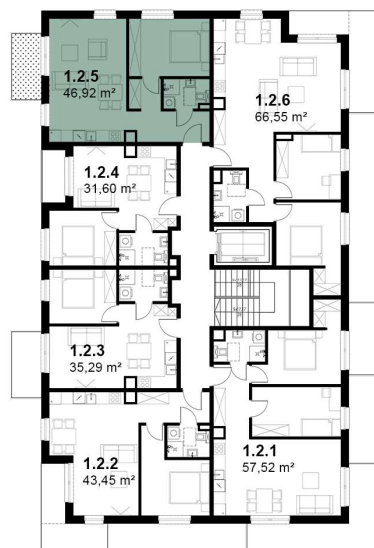

KARDAMONOWA

Zagospodarowanie terenu

Rzut 2. piętra

## Numer lokalu: 1.2.5

Lokalizacja: ul. Kardamonowa, Wrocław  
Numer budynku: D1  
Wysokość kondygnacji: 2,70 m

Kondygnacja: 2. piętro  
Powierzchnia mieszkania: 46,92 m<sup>2</sup>  
Powierzchnia balkonu: 4,90 m<sup>2</sup>