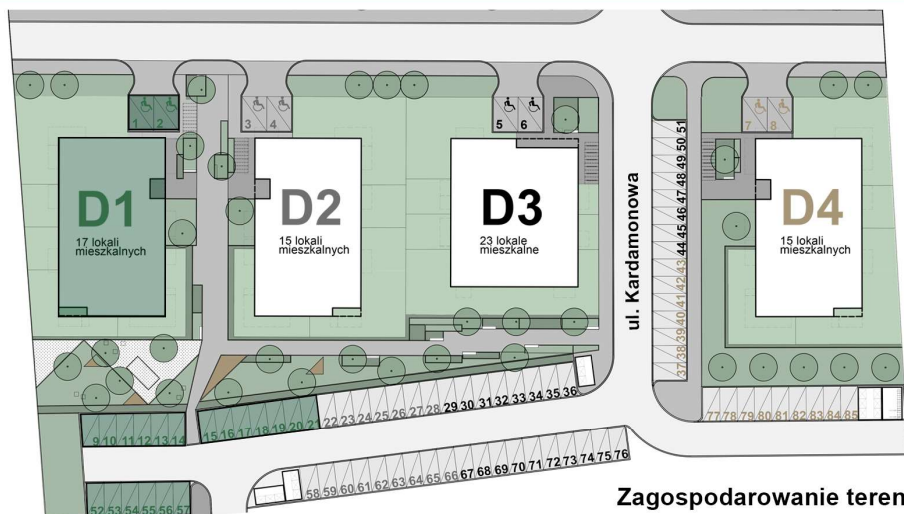

KARDAMONOWA

Zagospodarowanie terenu

Rzut 2. piętra

## Numer lokalu: 1.2.5

Lokalizacja: ul. Kardamonowa, Wrocław  
Numer budynku: D1  
Wysokość kondygnacji: 2,70 m

Kondygnacja: 2. piętro  
Powierzchnia mieszkania: 46,92 m<sup>2</sup>  
Powierzchnia balkonu: 4,90 m<sup>2</sup>