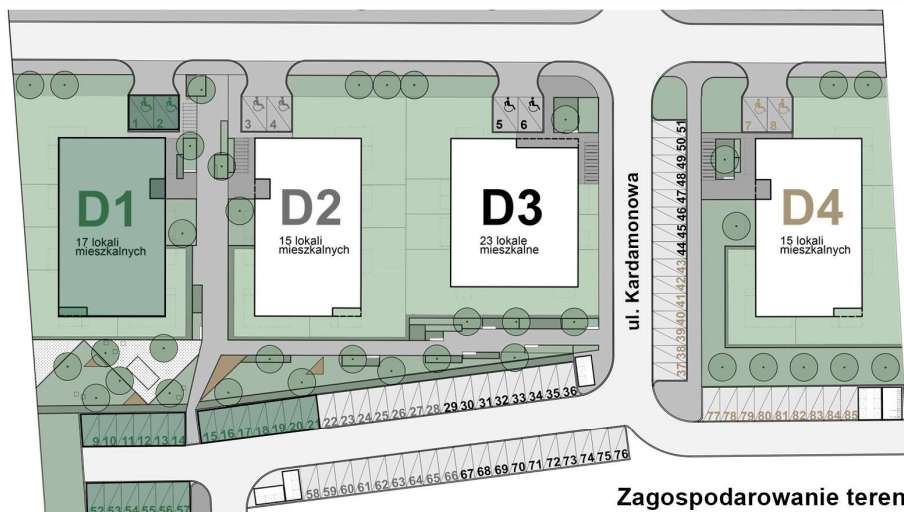

KARDAMONOWA

Rzut 2. piętra

Numer lokalu: 1.2.2

Lokalizacja: ul. Kardamonowa, Wrocław
Numer budynku: D1
Wysokość kondygnacji: 2,70 m

Kondygnacja: 2. piętro
Powierzchnia mieszkania: 43,45 m²
Powierzchnia balkonu: 8,27 m²