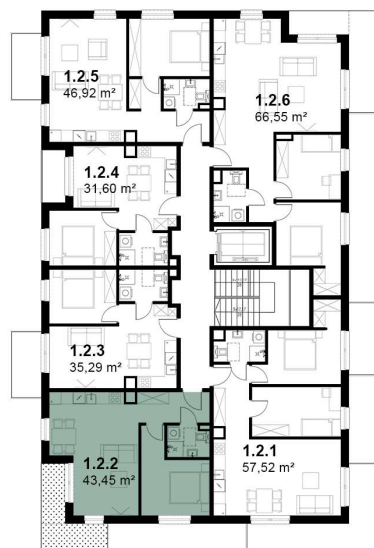

KARDAMONOWA

Rzut 2. piętra

Numer lokalu: 1.2.2

Lokalizacja: ul. Kardamonowa, Wrocław
Numer budynku: D1
Wysokość kondygnacji: 2,70 m

Kondygnacja: 2. piętro
Powierzchnia mieszkania: 43,45 m²
Powierzchnia balkonu: 8,27 m²