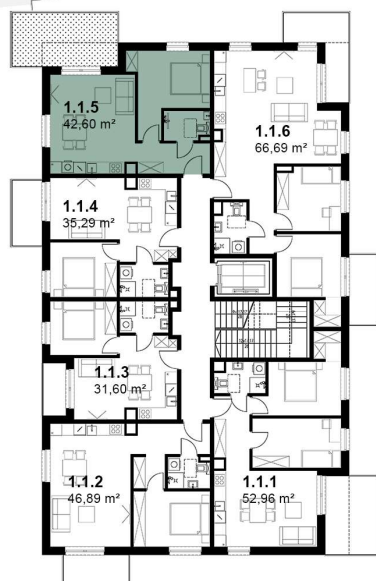

KARDAMONOWA

Zagospodarowanie terenu

Rzut 1. piętra

Numer lokalu: 1.1.5

Lokalizacja: ul. Kardamonowa, Wrocław

Numer budynku: D1

Wysokość kondygnacji: 2,70 m

Kondygnacja: 1. piętro

Powierzchnia mieszkania: 42,60 m²

Powierzchnia balkonu: 14,01 m²