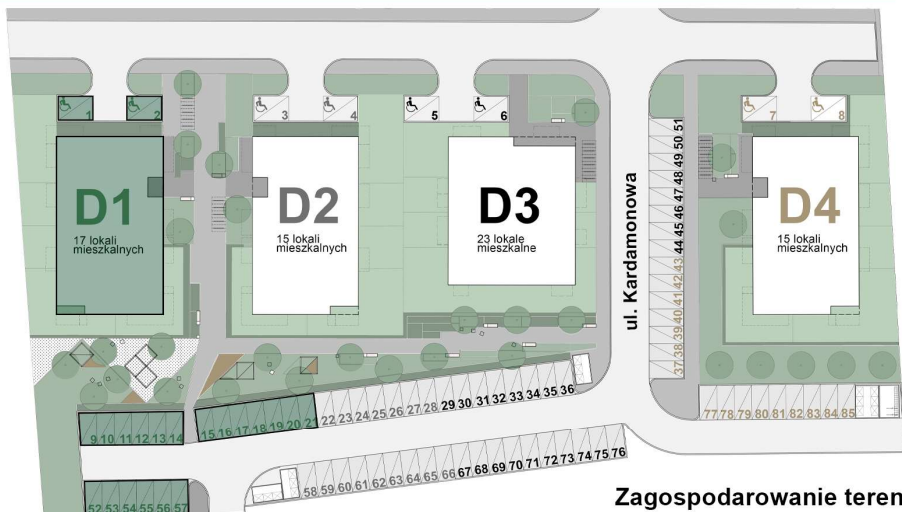

KARDAMONOWA

Zagospodarowanie terenu

Rzut 1. piętra

Numer lokalu: 1.1.5

Lokalizacja: ul. Kardamonowa, Wrocław

Numer budynku: D1

Wysokość kondygnacji: 2,70 m

Kondygnacja: 1. piętro

Powierzchnia mieszkania: 42,60 m²

Powierzchnia balkonu: 14,01 m²