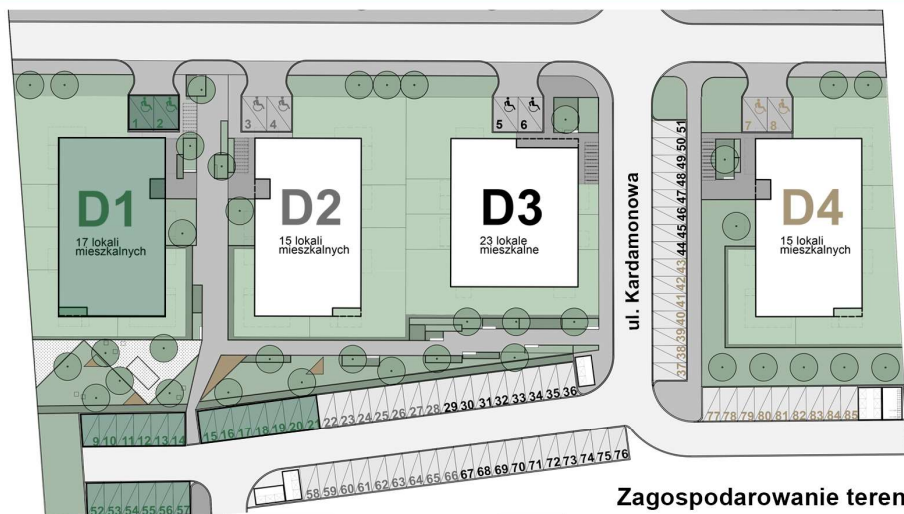

KARDAMONOWA

Zagospodarowanie terenu

Rzut 1. piętra

Numer lokalu: 1.1.5

Lokalizacja: ul. Kardamonowa, Wrocław
Numer budynku: D1
Wysokość kondygnacji: 2,70 m

Kondygnacja: 1. piętro
Powierzchnia mieszkania: 42,60 m²
Powierzchnia balkonu: 14,01 m²