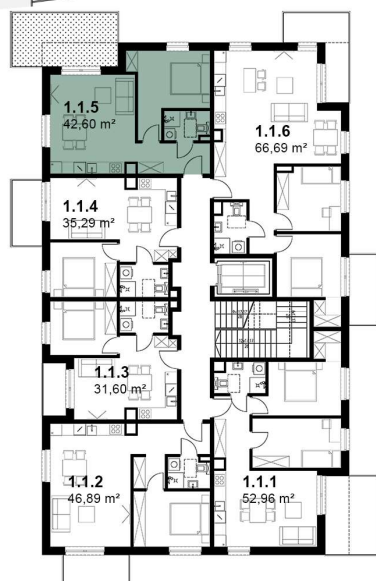

KARDAMONOWA

Zagospodarowanie terenu

Rzut 1. piętra

Numer lokalu: 1.1.5

Lokalizacja: ul. Kardamonowa, Wrocław
Numer budynku: D1
Wysokość kondygnacji: 2,70 m

Kondygnacja: 1. piętro
Powierzchnia mieszkania: 42,60 m²
Powierzchnia balkonu: 14,01 m²