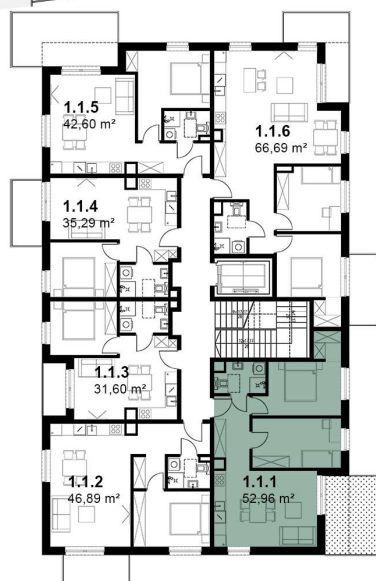

KARDAMONOWA

Zagospodarowanie terenu

Rzut 1. piętra

Numer lokalu: 1.1.1

Lokalizacja: ul. Kardamonowa, Wrocław

Numer budynku: D1

Wysokość kondygnacji: 2,70 m

Kondygnacja: 1. piętro

Powierzchnia mieszkania: 52,96 m²

Powierzchnia balkonu: 10,36 m²