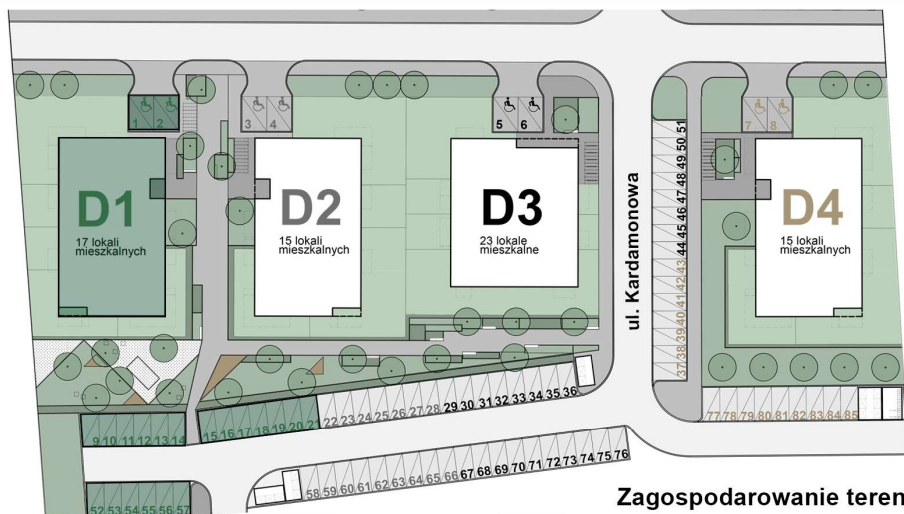

KARDAMONOWA

Zagospodarowanie terenu

Rzut 1. piętra

Numer lokalu: 1.1.1

Lokalizacja: ul. Kardamonowa, Wrocław

Numer budynku: D1

Wysokość kondygnacji: 2,70 m

Kondygnacja: 1. piętro

Powierzchnia mieszkania: 52,96 m²

Powierzchnia balkonu: 10,36 m²