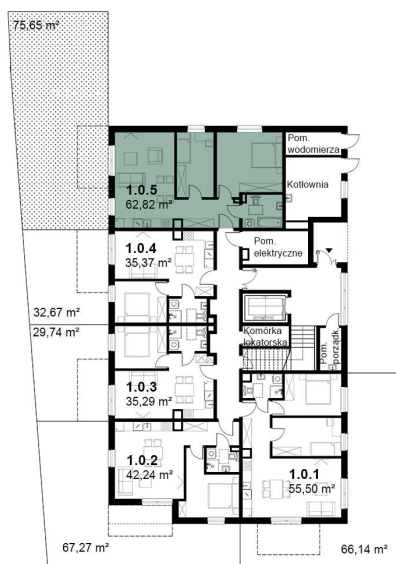

# KARDAMONOWA

Zagospodarowanie terenu

Rzut parteru

## Numer lokalu: 1.0.5

Lokalizacja: ul. Kardamonowa, Wrocław  
Numer budynku: D1  
Wysokość kondygnacji: 2,70 m

Kondygnacja: parter  
Powierzchnia mieszkania: 62,82 m<sup>2</sup>  
Powierzchnia ogrodu: 75,65 m<sup>2</sup>