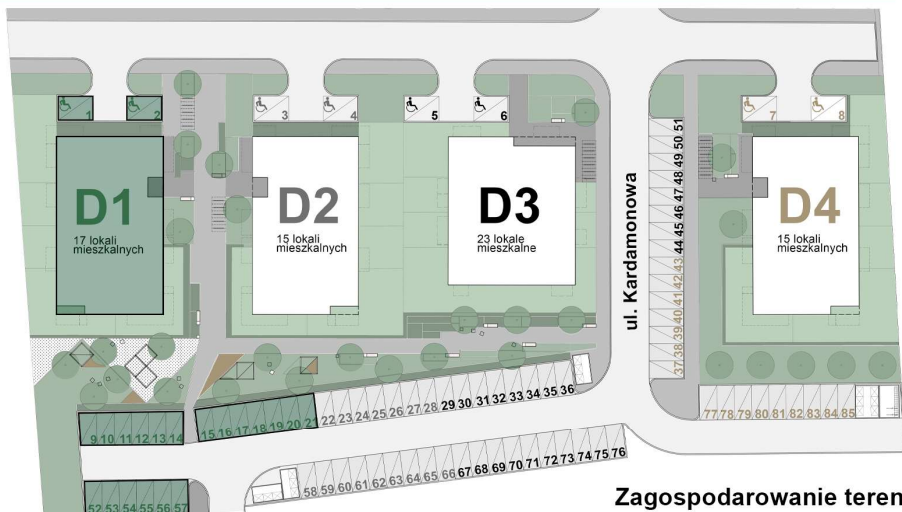

# KARDAMONOWA

Zagospodarowanie terenu

Rzut parteru

## Numer lokalu: 1.0.5

Lokalizacja: ul. Kardamonowa, Wrocław  
Numer budynku: D1  
Wysokość kondygnacji: 2,70 m

Kondygnacja: parter  
Powierzchnia mieszkania: 62,82 m<sup>2</sup>  
Powierzchnia ogrodu: 75,65 m<sup>2</sup>