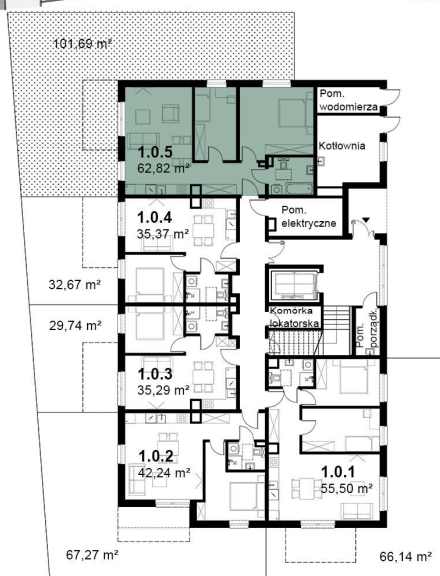

KARDAMONOWA

Zagospodarowanie terenu

Rzut parteru

## Numer lokalu: 1.0.5

Lokalizacja: ul. Kardamonowa, Wrocław  
Numer budynku: D1  
Wysokość kondygnacji: 2,70 m

Kondygnacja: parter  
Powierzchnia mieszkania: 62,82 m<sup>2</sup>  
Powierzchnia ogrodu: 101,69 m<sup>2</sup>