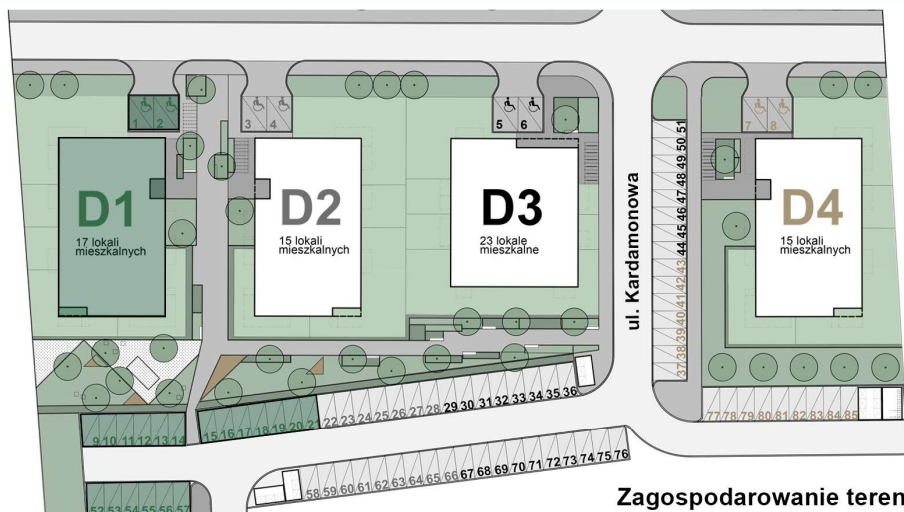

KARDAMONOWA

Zagospodarowanie terenu

Rzut parteru

## Numer lokalu: 1.0.5

Lokalizacja: ul. Kardamonowa, Wrocław  
Numer budynku: D1  
Wysokość kondygnacji: 2,70 m

Kondygnacja: parter  
Powierzchnia mieszkania: 62,82 m<sup>2</sup>  
Powierzchnia ogrodu: 101,69 m<sup>2</sup>