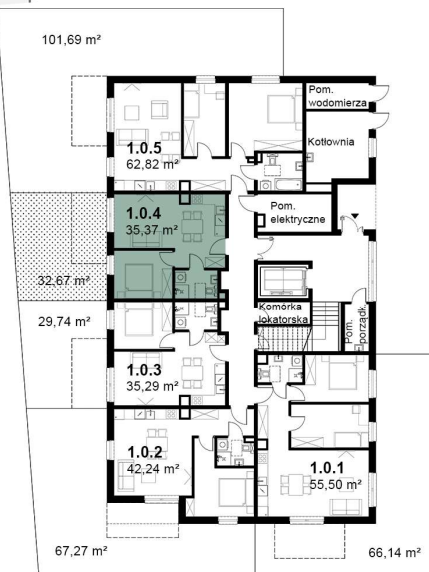

KARDAMONOWA

Numer lokalu: 1.0.4

Lokalizacja: ul. Kardamonowa, Wrocław
Numer budynku: D1
Wysokość kondygnacji: 2,70 m

Kondygnacja: parter
Powierzchnia mieszkania: 35,37 m²
Powierzchnia ogrodu: 32,67 m²