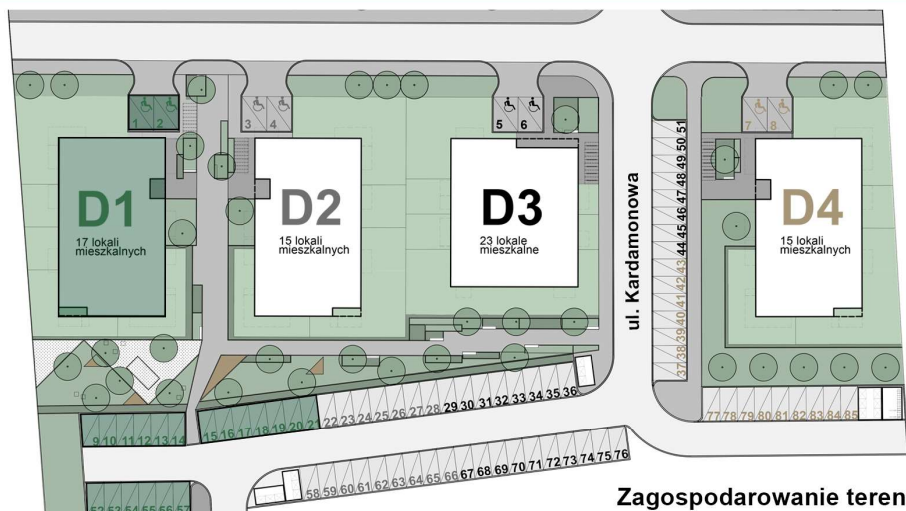

KARDAMONOWA

Numer lokalu: 1.0.4

Lokalizacja: ul. Kardamonowa, Wrocław
Numer budynku: D1
Wysokość kondygnacji: 2,70 m

Kondygnacja: parter
Powierzchnia mieszkania: 35,37 m²
Powierzchnia ogrodu: 32,67 m²