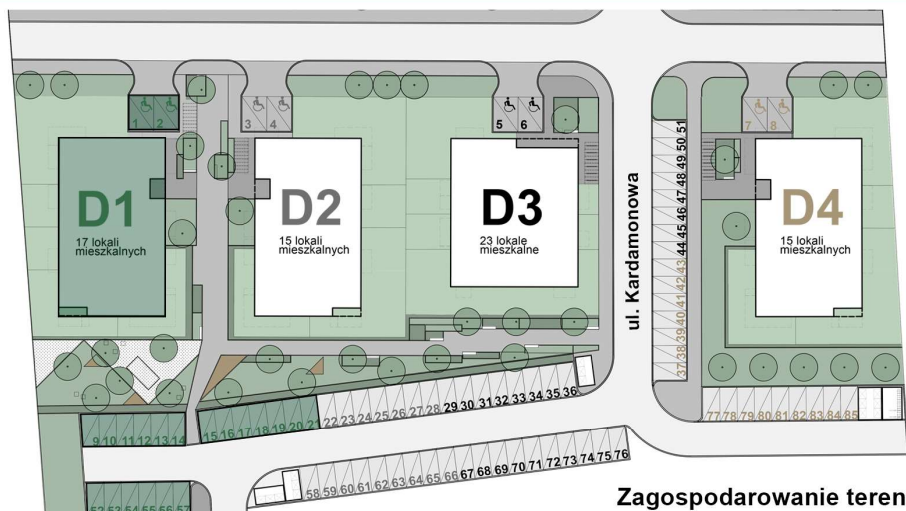

KARDAMONOWA

Zagospodarowanie terenu

Rzut parteru

## Numer lokalu: 1.0.3

Lokalizacja: ul. Kardamonowa, Wrocław  
Numer budynku: D1  
Wysokość kondygnacji: 2,70 m

Kondygnacja: parter  
Powierzchnia mieszkania: 35,29 m<sup>2</sup>  
Powierzchnia ogrodu: 29,74 m<sup>2</sup>