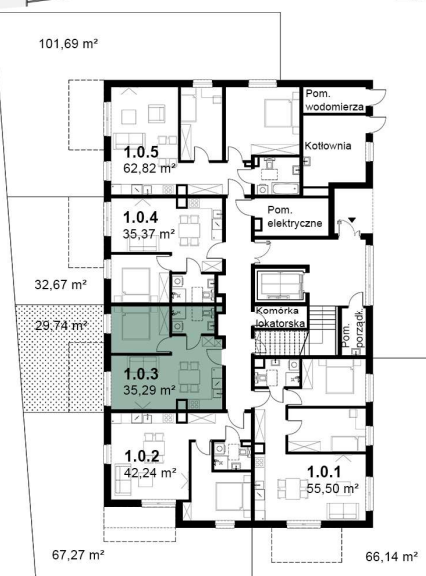

KARDAMONOWA

Zagospodarowanie terenu

Rzut parteru

## Numer lokalu: 1.0.3

Lokalizacja: ul. Kardamonowa, Wrocław  
Numer budynku: D1  
Wysokość kondygnacji: 2,70 m

Kondygnacja: parter  
Powierzchnia mieszkania: 35,29 m<sup>2</sup>  
Powierzchnia ogrodu: 29,74 m<sup>2</sup>