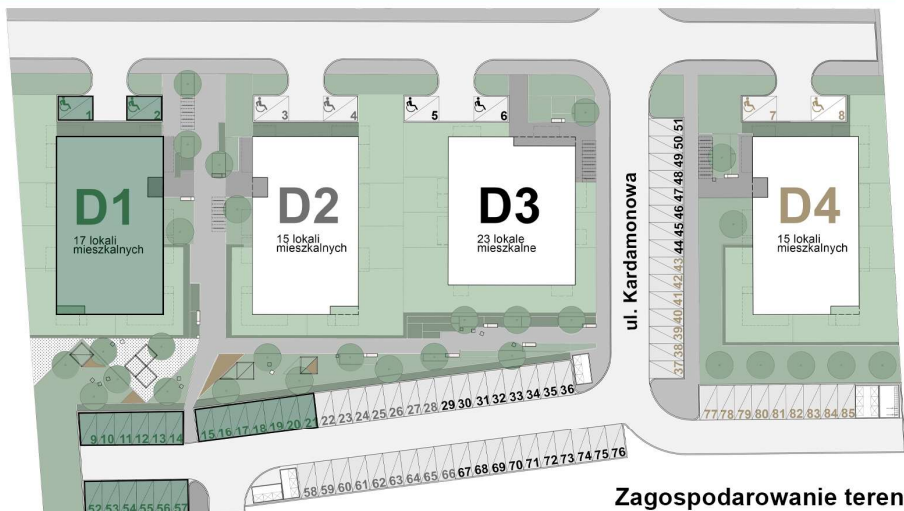

KARDAMONOWA

Zagospodarowanie terenu

Rzut parteru

Numer lokalu: 1.0.2

Lokalizacja: ul. Kardamonowa, Wrocław
Numer budynku: D1
Wysokość kondygnacji: 2,70 m

Kondygnacja: parter
Powierzchnia mieszkania: 42,24 m²
Powierzchnia ogrodu: 66,09 m²