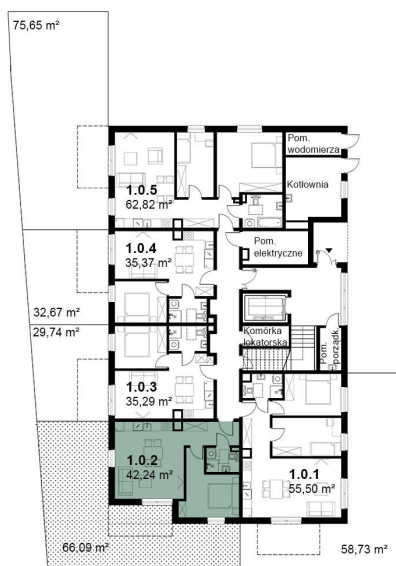

KARDAMONOWA

Zagospodarowanie terenu

Rzut parteru

Numer lokalu: 1.0.2

Lokalizacja: ul. Kardamonowa, Wrocław
Numer budynku: D1
Wysokość kondygnacji: 2,70 m

Kondygnacja: parter
Powierzchnia mieszkania: 42,24 m²
Powierzchnia ogrodu: 66,09 m²