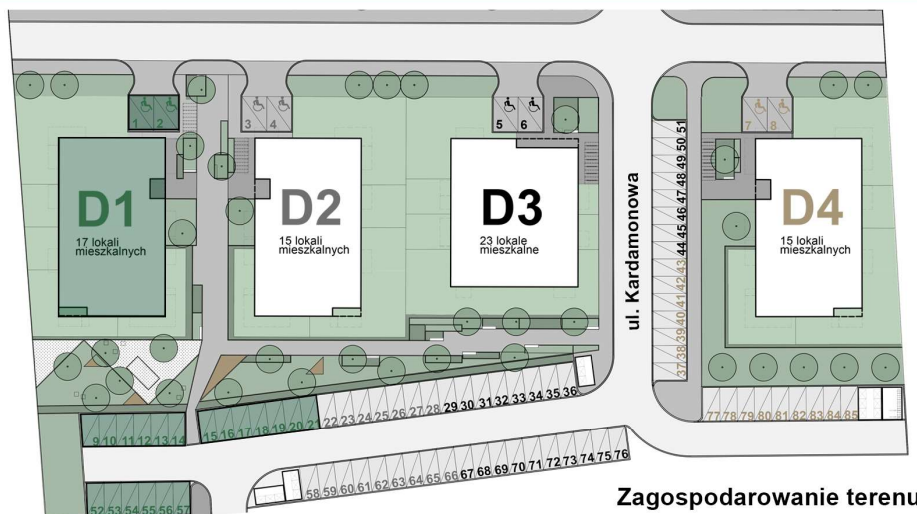

KARDAMONOWA

Zagospodarowanie terenu

Rzut parteru

Numer lokalu: 1.0.2

Lokalizacja: ul. Kardamonowa, Wrocław
Numer budynku: D1
Wysokość kondygnacji: 2,70 m

Kondygnacja: parter
Powierzchnia mieszkania: 42,24 m²
Powierzchnia ogrodu: 67,27 m²