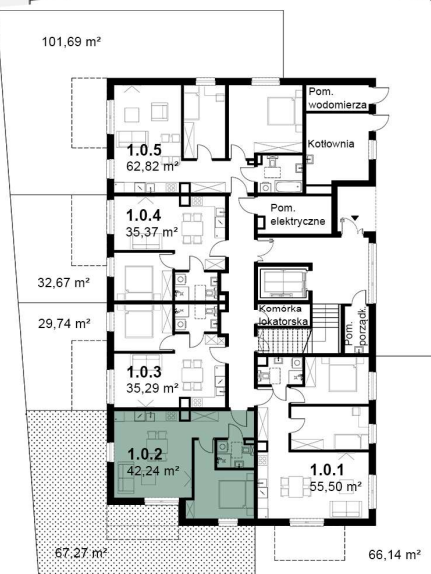

KARDAMONOWA

Zagospodarowanie terenu

Rzut parteru

Numer lokalu: 1.0.2

Lokalizacja: ul. Kardamonowa, Wrocław
Numer budynku: D1
Wysokość kondygnacji: 2,70 m

Kondygnacja: parter
Powierzchnia mieszkania: 42,24 m²
Powierzchnia ogrodu: 67,27 m²