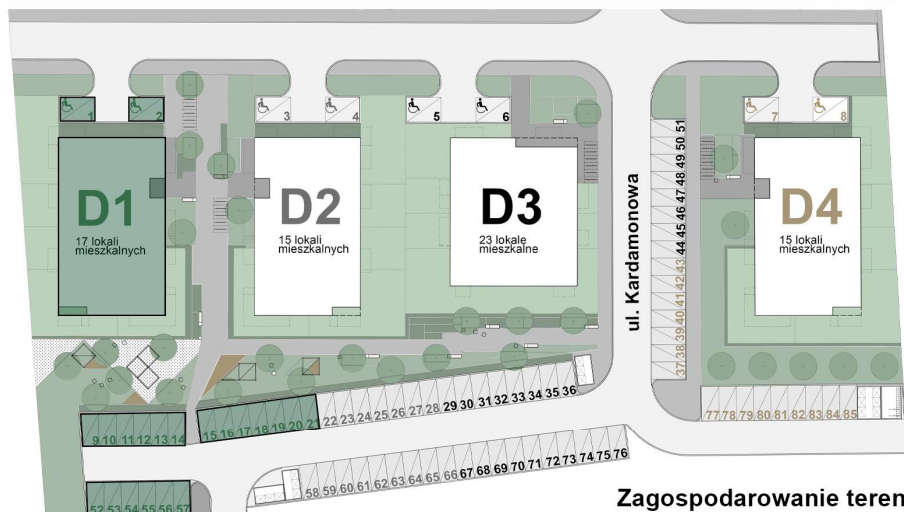

KARDAMONOWA

Zagospodarowanie terenu

Rzut parteru

Numer lokalu: 1.0.1

Lokalizacja: ul. Kardamonowa, Wrocław

Numer budynku: D1

Wysokość kondygnacji: 2,70 m

Kondygnacja: parter

Powierzchnia mieszkania: 55,50 m²

Powierzchnia ogrodu: 58,73 m²