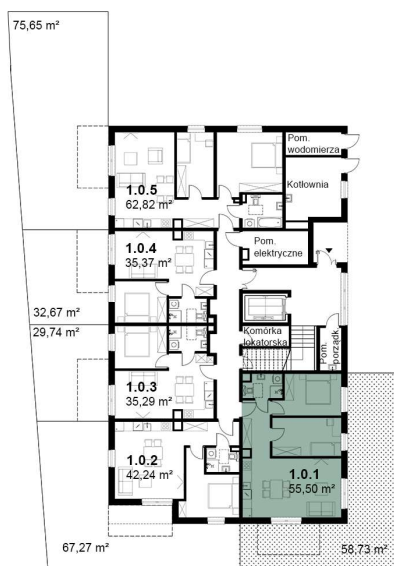

KARDAMONOWA

Zagospodarowanie terenu

Rzut parteru

Numer lokalu: 1.0.1

Lokalizacja: ul. Kardamonowa, Wrocław

Numer budynku: D1

Wysokość kondygnacji: 2,70 m

Kondygnacja: parter

Powierzchnia mieszkania: 55,50 m²

Powierzchnia ogrodu: 58,73 m²