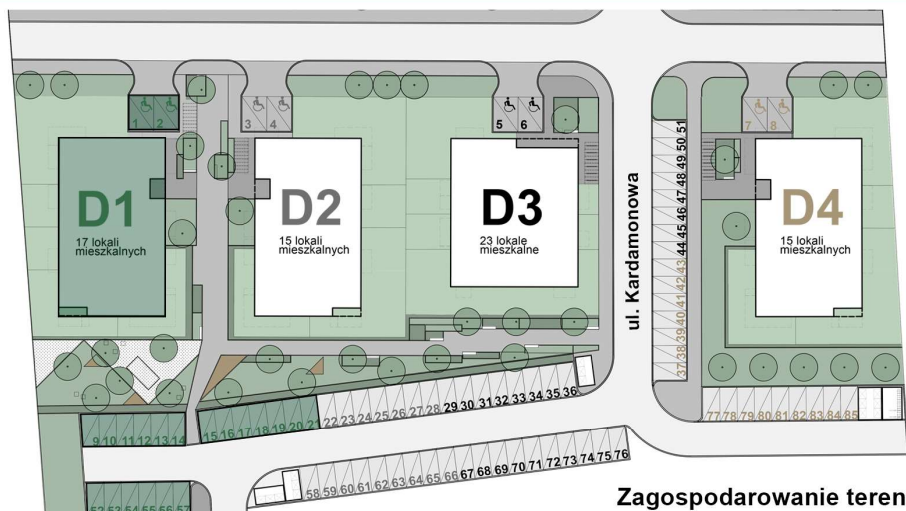

KARDAMONOWA

Zagospodarowanie terenu

Rzut parteru

Numer lokalu: 1.0.1

Lokalizacja: ul. Kardamonowa, Wrocław

Numer budynku: D1

Wysokość kondygnacji: 2,70 m

Kondygnacja: parter

Powierzchnia mieszkania: 55,50 m²

Powierzchnia ogrodu: 66,14 m²