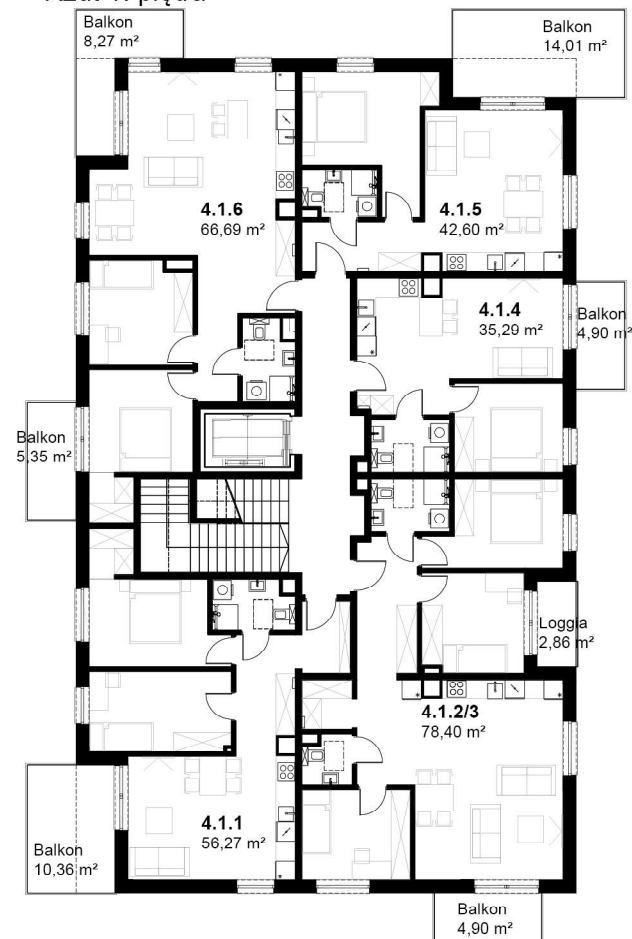

KARDAMONOWA

Lokalizacja: ul. Kardamonowa, Wrocław

Budynek D4 Rzut 1. piętra

Legenda:

- Projektowany budynek
- Wejście do budynku
- Miejsce gromadzenia odpadów stałych
- Wiata rowerowa
- Altana
- Miejsce postojowe: