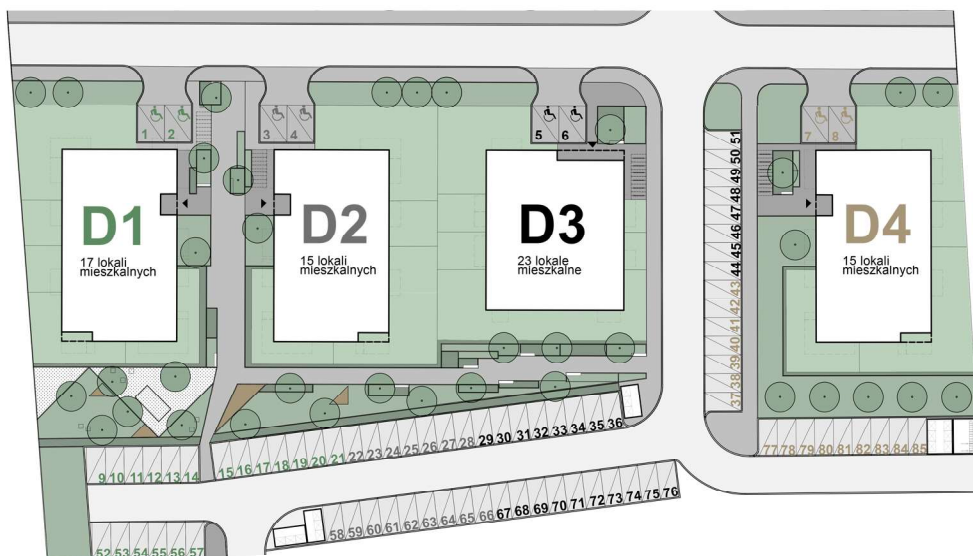

KARDAMONOWA

Lokalizacja: ul. Kardamonowa, Wrocław

Budynek D4 Rzut 1. piętra

Legenda:

- Projektowany budynek
- Wejście do budynku
- Miejsce gromadzenia odpadów stałych
- Wiata rowerowa
- Altana
- Miejsce postojowe: