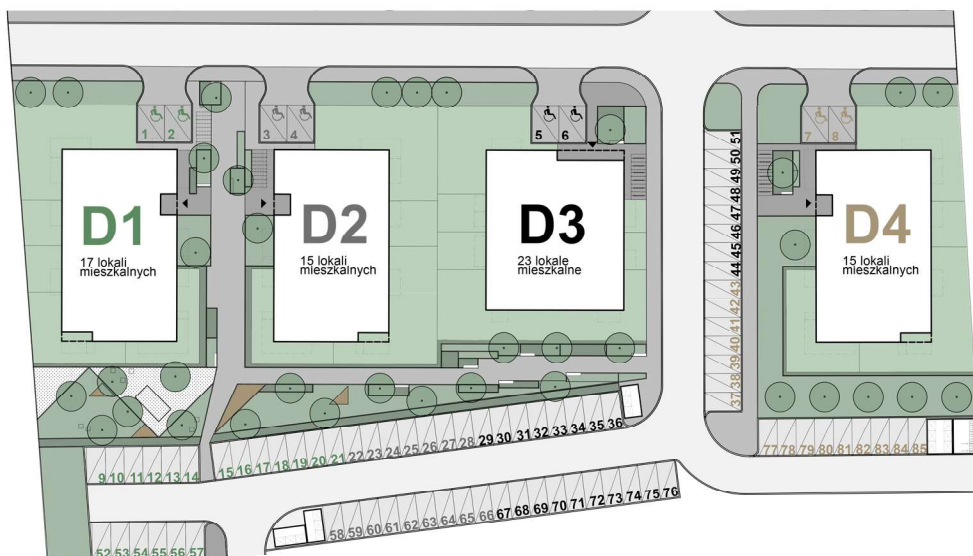

KARDAMONOWA

Lokalizacja: ul. Kardamonowa, Wrocław

Legenda:

- Projektowany budynek
- Wejście do budynku
- Miejsce gromadzenia odpadów stałych
- Wiata rowerowa
- Altana
- Miejsce postojowe:

Rodzaje nawierzchni:

- Zielen niska
- Ogródki przydomowe
- Zielen średniowysoka
- Drogi, kostka betonowa, szara
- Chodniki, kostka betonowa, grafitowa
- Żwir, kostka farmerska
- Płyty betonowe, grafitowe
- Deski
- Żwir

Budynek D4 Rzut parteru