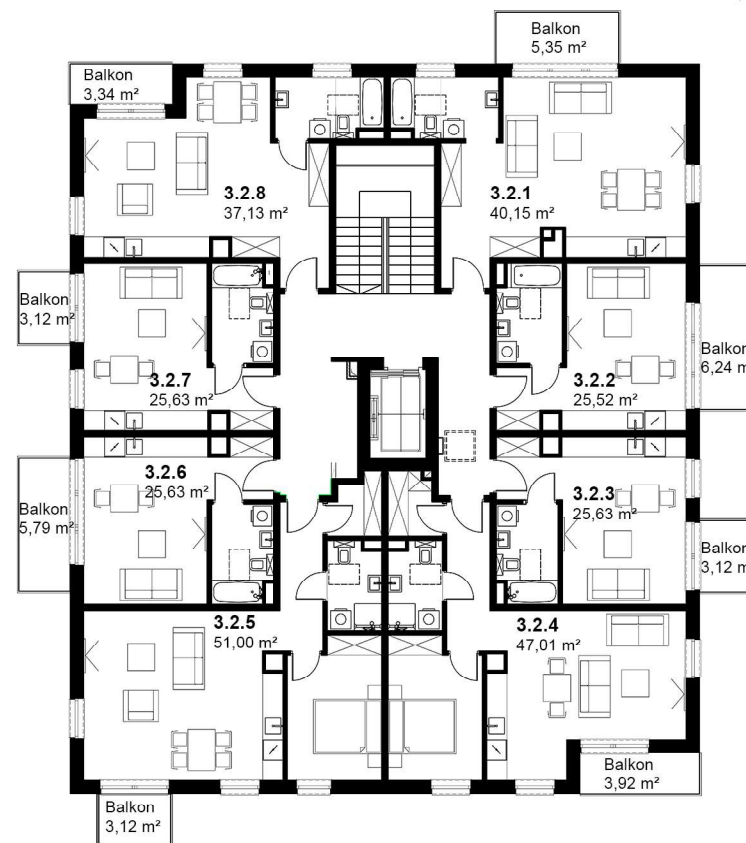

www.kardamonowa.pl

Rysunki, wizualizacje i wszelkie informacje oraz dane techniczne zawarte w karcie mają charakter poglądowy i nie stanowią oferty handlowej w rozumieniu art. 66 § 1 Kodeksu Cywilnego.

Blue Forest Development