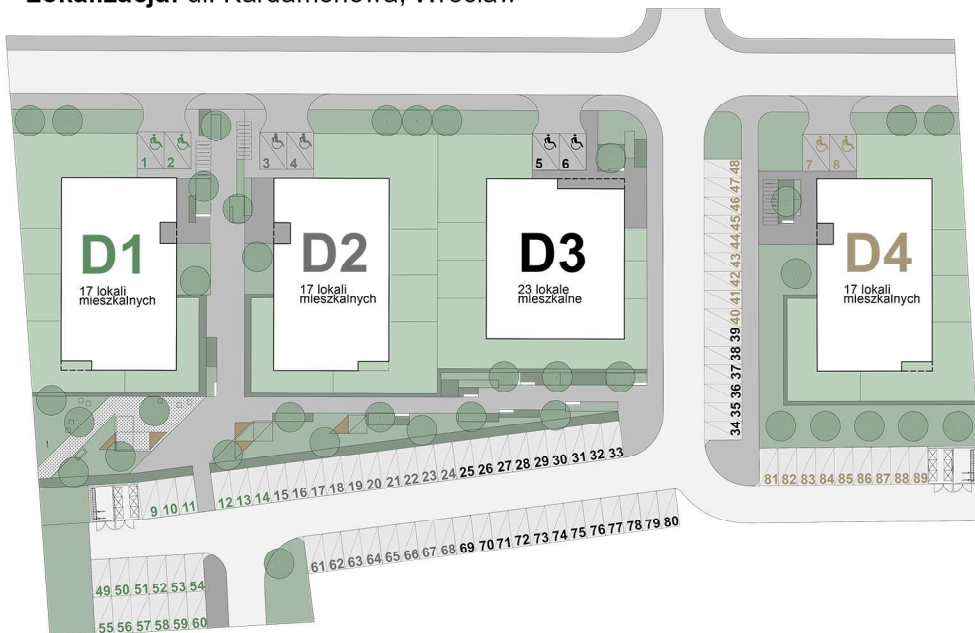

KARDAMONOWA

Lokalizacja: ul. Kardamonowa, Wrocław

Budynek D3
Rzut 2. piętra

Legenda:

- Projektowany budynek
- Wejście do budynku
- Miejsce gromadzenia odpadów stałych
- Wiata rowerowa
- Altana
- Miejsce postojowe: