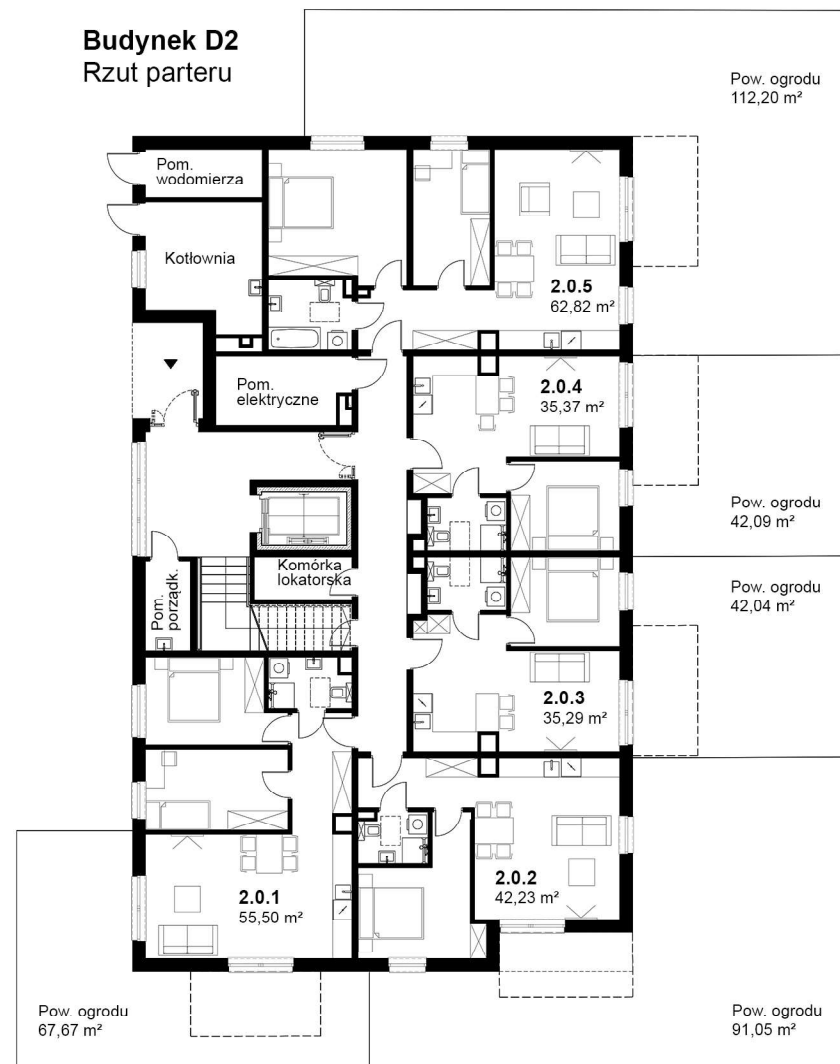

KARDAMONOWA

Lokalizacja: ul. Kardamonowa, Wrocław

Legenda:

- Projektowany budynek
- Wejście do budynku
- Miejsce gromadzenia odpadów stałych
- Wiata rowerowa
- Altana
- Miejsce postojowe:

Rodzaje nawierzchni:

- Zielen niska
- Ogródki przydomowe
- Zielen średniowysoka
- Drogi, kostka betonowa, szara
- Chodniki, kostka betonowa, grafitowa
- Kostka farmerska
- Płyty betonowe, grafitowe
- Żwir
- Deski

Budynek D2 Rzut parteru